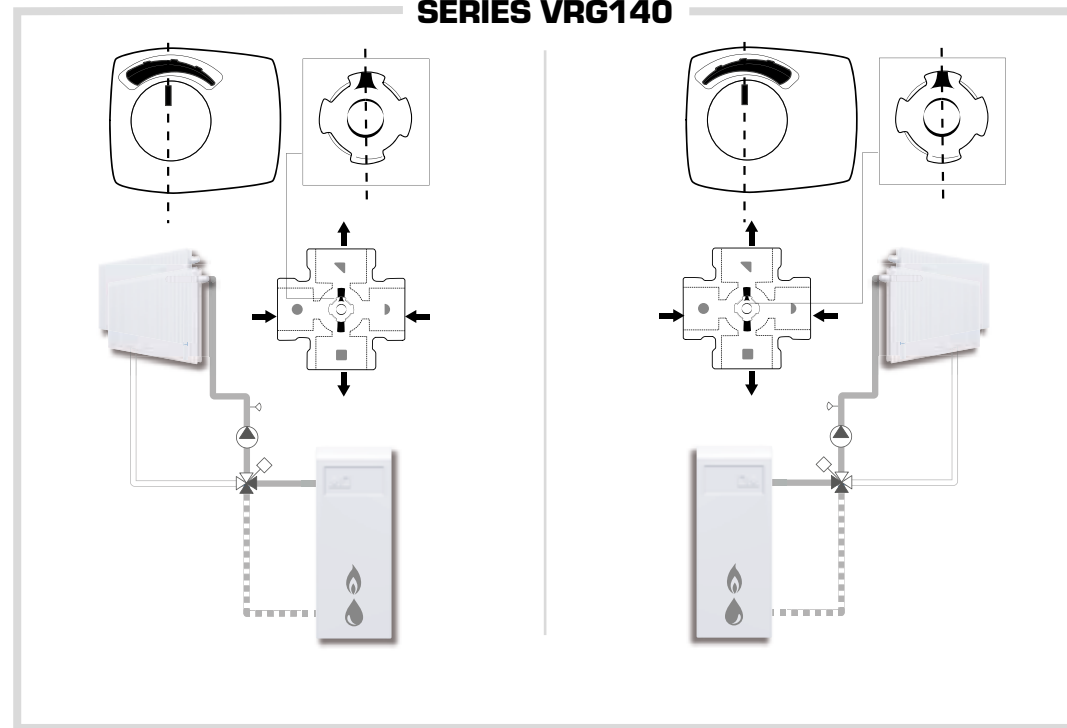

SERIES VRG140